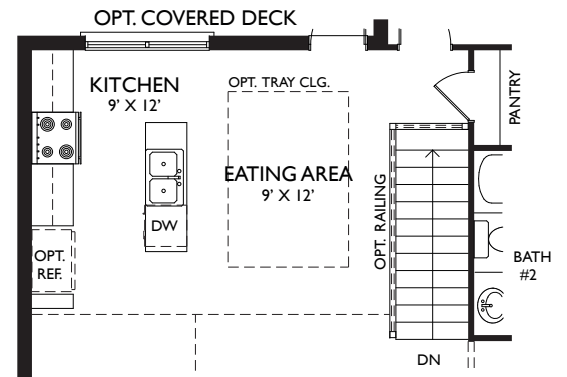

The Cambridge by Infinity Homes

OPTIONAL SOAKER TUB

OPTIONAL STAIRS TO BASEMENT

OPTIONAL BENCH AND CUBBIES

OPTIONAL FINISHED LOWER LEVEL
683 SQ.FT.

OPTIONAL WALKOUT

OPTIONAL DAYLIGHT