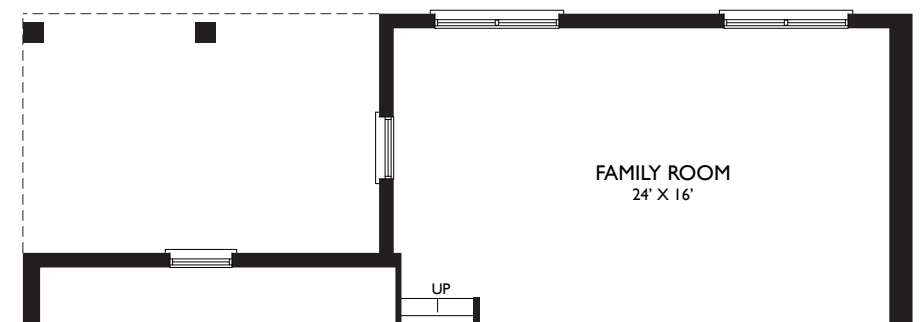

The Cambridge by Infinity Homes

OPTIONAL SOAKER TUB

OPTIONAL STAIRS TO BASEMENT

OPTIONAL BENCH AND CUBBIES

OPTIONAL FINISHED LOWER LEVEL
683 SQ.FT.

OPTIONAL WALKOUT

OPTIONAL DAYLIGHT