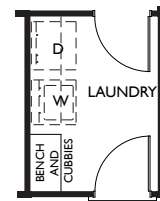

The Cambridge by Infinity Homes

OPTIONAL SOAKER TUB

OPTIONAL STAIRS TO BASEMENT

OPTIONAL BENCH AND CUBBIES

OPTIONAL FINISHED LOWER LEVEL
683 SQ.FT.

OPTIONAL WALKOUT

OPTIONAL DAYLIGHT