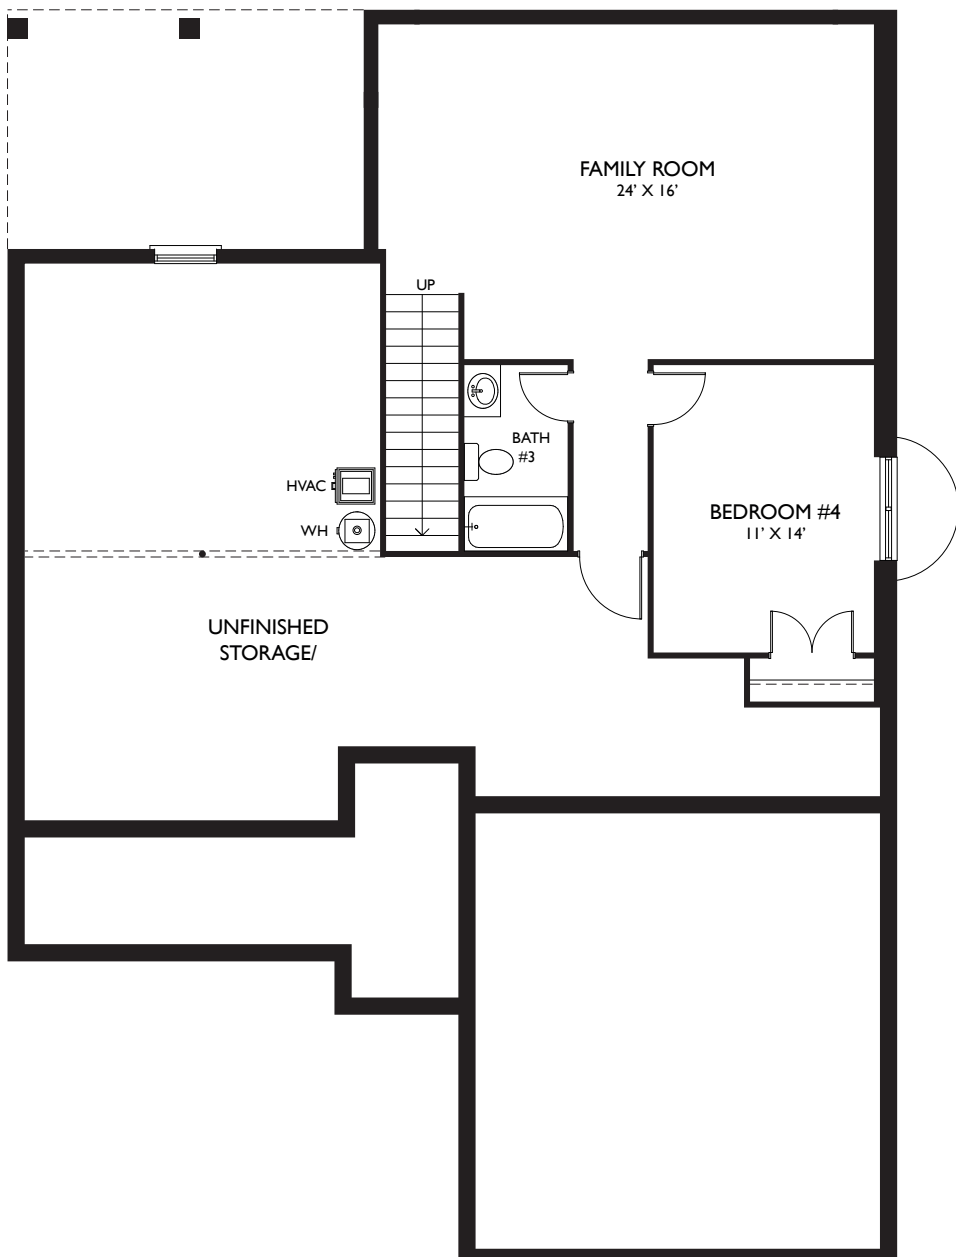

The Cambridge by Infinity Homes

OPTIONAL SOAKER TUB

OPTIONAL STAIRS TO BASEMENT

OPTIONAL BENCH AND CUBBIES

OPTIONAL FINISHED LOWER LEVEL
683 SQ.FT.

OPTIONAL WALKOUT

OPTIONAL DAYLIGHT