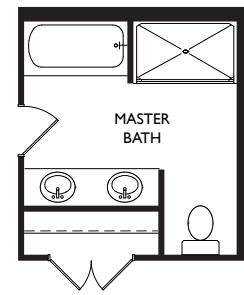

The Cambridge by Infinity Homes

OPTIONAL SOAKER TUB

OPTIONAL STAIRS TO BASEMENT

OPTIONAL BENCH AND CUBBIES

OPTIONAL FINISHED LOWER LEVEL
683 SQ.FT.

OPTIONAL WALKOUT

OPTIONAL DAYLIGHT