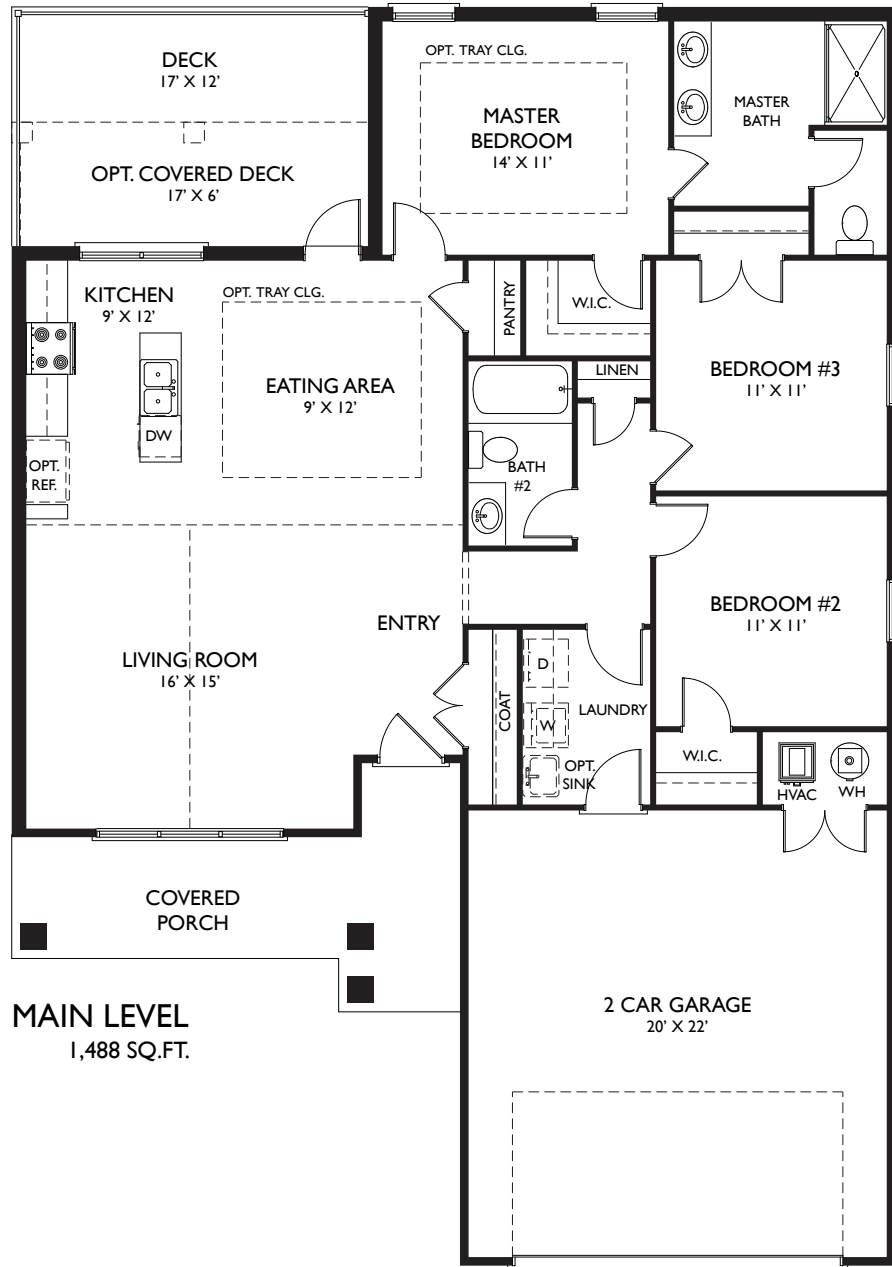

The Cambridge by Infinity Homes

OPTIONAL SOAKER TUB

OPTIONAL STAIRS TO BASEMENT

OPTIONAL BENCH AND CUBBIES

OPTIONAL FINISHED LOWER LEVEL
683 SQ.FT.

OPTIONAL WALKOUT

OPTIONAL DAYLIGHT