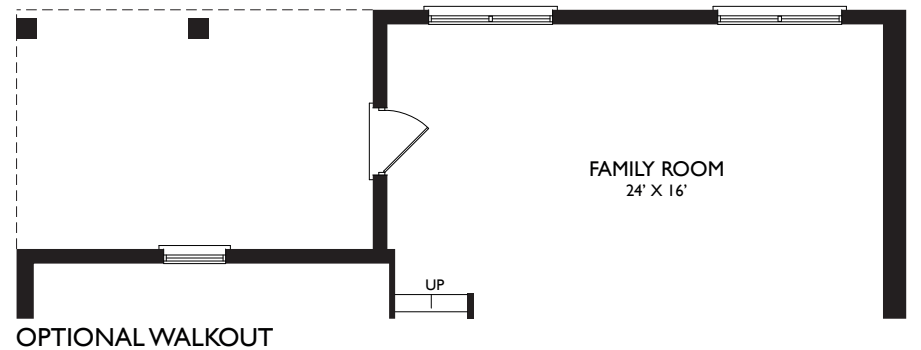

The Cambridge by Infinity Homes

OPTIONAL SOAKER TUB

OPTIONAL STAIRS TO BASEMENT

OPTIONAL BENCH AND CUBBIES

OPTIONAL FINISHED LOWER LEVEL
683 SQ.FT.

OPTIONAL WALKOUT

OPTIONAL DAYLIGHT