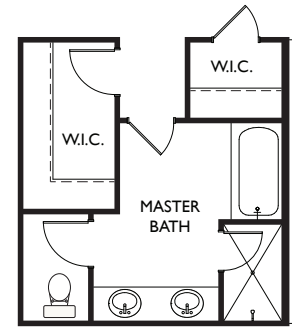

# The Bristol by Infinity Homes

OPTIONAL SOAKER TUB

OPTIONAL STAIR TO BASEMENT

OPTIONAL COAT CLOSET

OPTIONAL 3 CAR GARAGE

OPTIONAL WALKOUT

OPTIONAL DAYLIGHT

OPTIONAL FINISHED LOWER LEVEL  
587 SQ.FT.