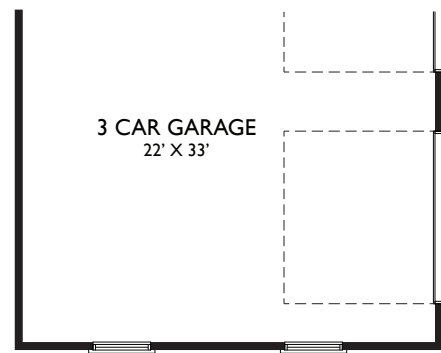

# The Bristol by Infinity Homes

OPTIONAL SOAKER TUB

OPTIONAL STAIR TO BASEMENT

OPTIONAL COAT CLOSET

OPTIONAL 3 CAR GARAGE

OPTIONAL WALKOUT

OPTIONAL DAYLIGHT

OPTIONAL FINISHED LOWER LEVEL  
587 SQ.FT.