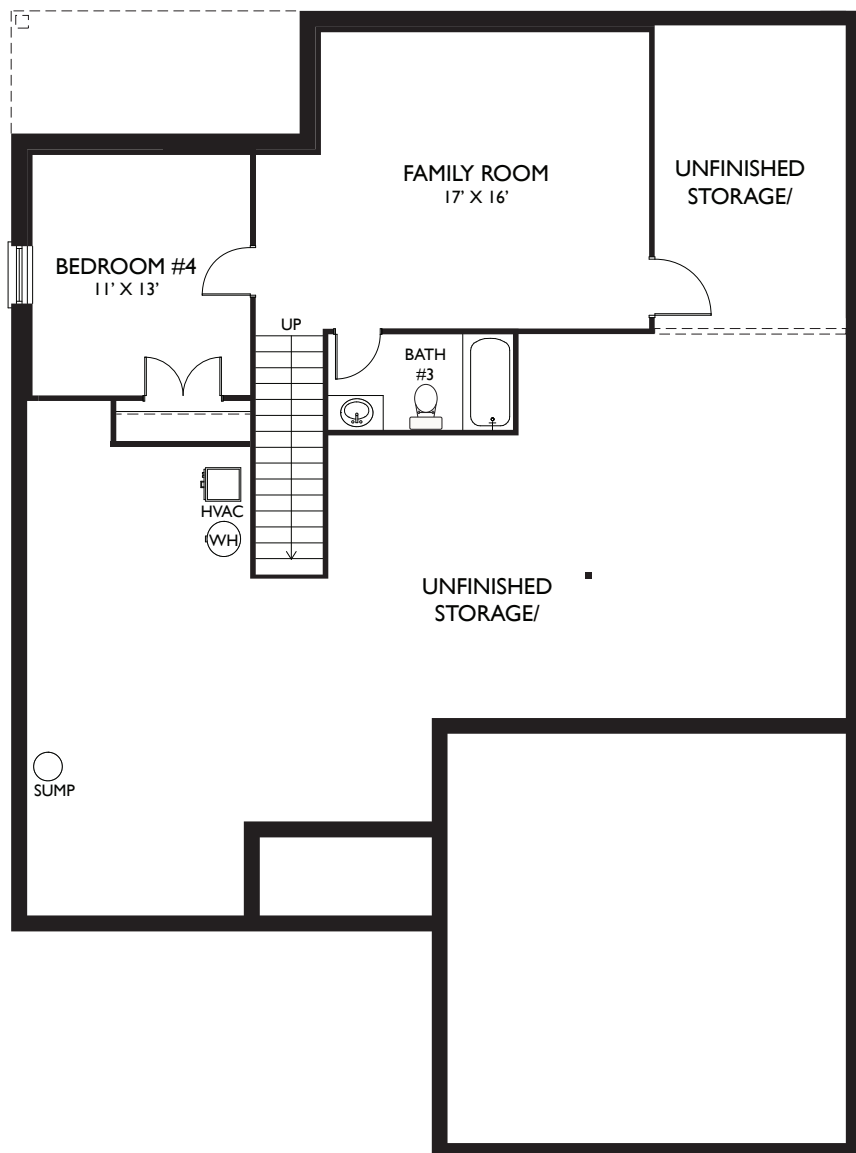

# The Bristol by Infinity Homes

OPTIONAL SOAKER TUB

OPTIONAL STAIR TO BASEMENT

OPTIONAL COAT CLOSET

OPTIONAL 3 CAR GARAGE

OPTIONAL WALKOUT

OPTIONAL DAYLIGHT

OPTIONAL FINISHED LOWER LEVEL  
587 SQ.FT.

OPTIONAL STEEL FRENCH DOOR

OPTIONAL GARDEN GARAGE