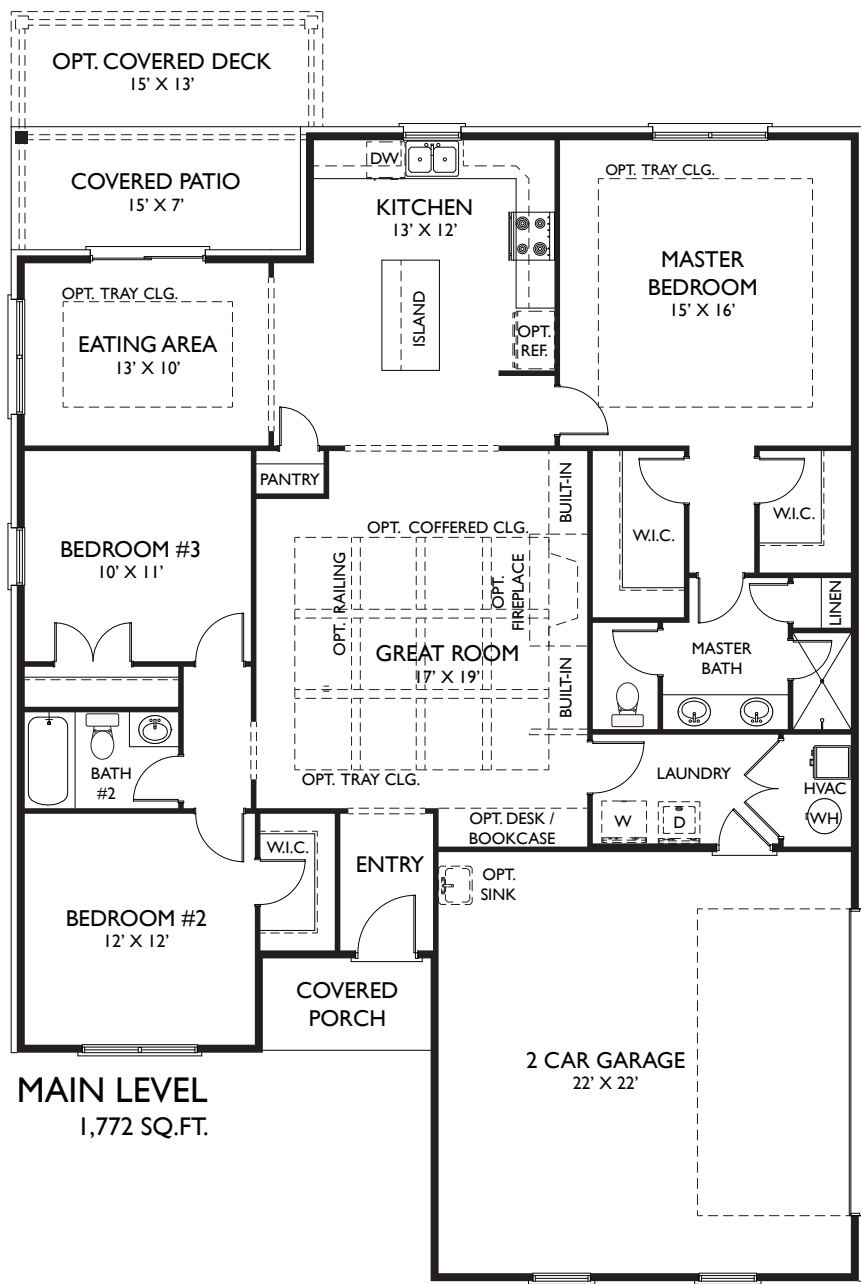

# The Bristol by Infinity Homes

OPTIONAL SOAKER TUB

OPTIONAL STAIR TO BASEMENT

OPTIONAL COAT CLOSET

OPTIONAL 3 CAR GARAGE

OPTIONAL WALKOUT

OPTIONAL DAYLIGHT

OPTIONAL FINISHED LOWER LEVEL  
587 SQ.FT.

OPTIONAL STEEL FRENCH DOOR

OPTIONAL GARDEN GARAGE