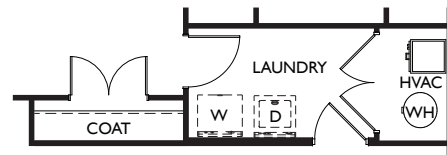

# The Bristol by Infinity Homes

OPTIONAL SOAKER TUB

OPTIONAL STAIR TO BASEMENT

OPTIONAL COAT CLOSET

OPTIONAL 3 CAR GARAGE

OPTIONAL WALKOUT

OPTIONAL DAYLIGHT

OPTIONAL FINISHED LOWER LEVEL  
587 SQ.FT.