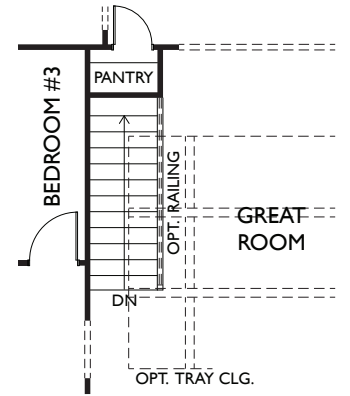

# The Bristol by Infinity Homes

OPTIONAL SOAKER TUB

OPTIONAL STAIR TO BASEMENT

OPTIONAL COAT CLOSET

OPTIONAL 3 CAR GARAGE

OPTIONAL WALKOUT

OPTIONAL DAYLIGHT

OPTIONAL FINISHED LOWER LEVEL  
587 SQ.FT.